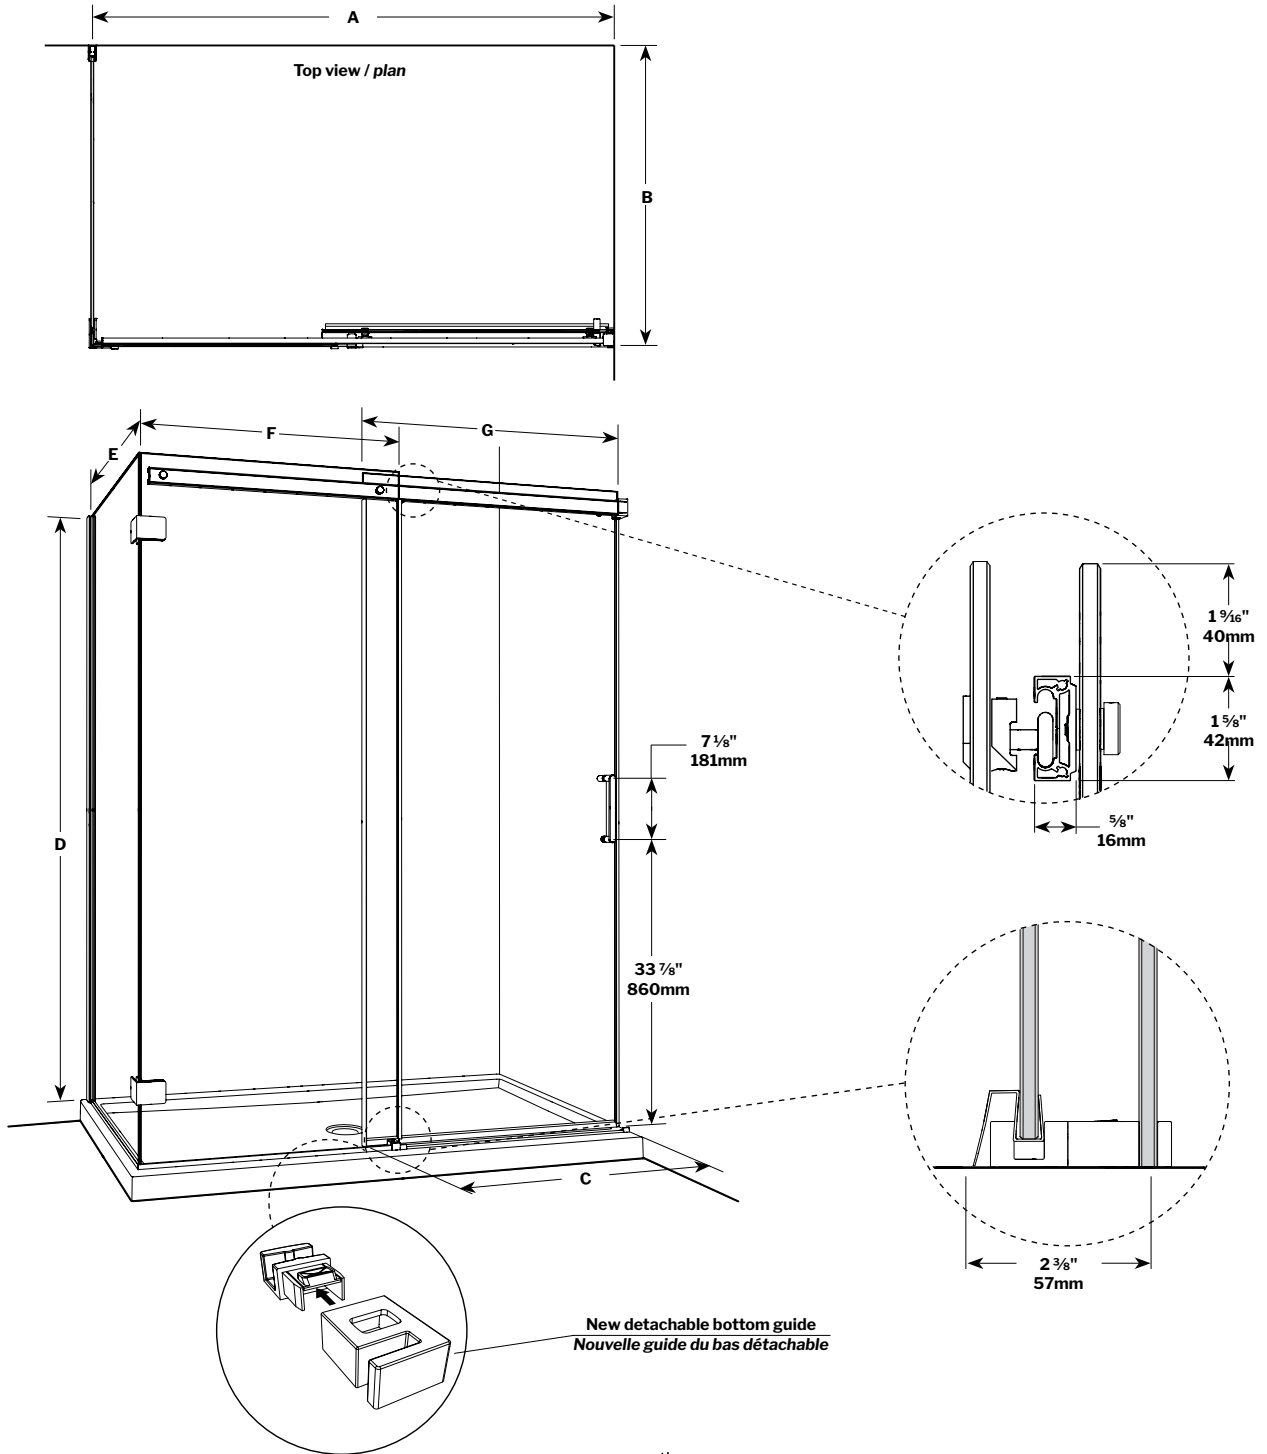

Technical information / *Information technique*

Project / <i>Projet</i> : Contact : Date : Tel / <i>Tél</i> :	Products and specifications are subject to change without notice. Please contact our sale office for any further enquiry. <i>Les produits et les caractéristiques peuvent être modifiés sans préavis. Pour toute demande de renseignements, veuillez communiquer avec notre service à la clientèle.</i>	GLASS / VERRE	FINISH OPTIONS / FINIS
		1/4" (6 mm) 40 : Clear / <i>Clair</i>	11 : Chrome / <i>Chrome</i> 25 : Brushed Nickel / <i>Nickel brossé</i> 33 : Matte Black / <i>Noir mat</i>

garantie limitée de 10 ans
year limited warranty

FLEURCO-SEKUR+
PROTECTION DE SÉCURITÉ (S.R.É.)
SAFETY PROTECTION (S.R.T.)
5 year limited warranty / Garantie limitée de 5 ans

Microtek®
FLEURCO
Glass surface protection
Protection de verre